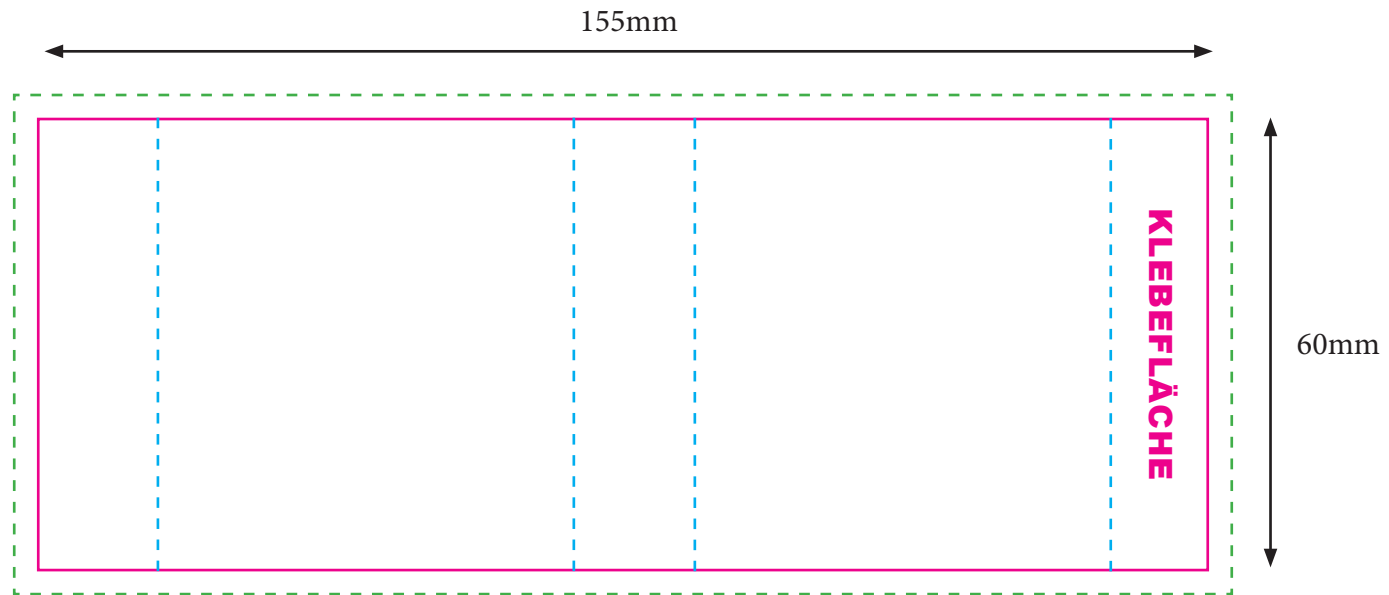

# Hanuta im Werbeschuber

-  Endformat
-  Endformat+Beschnitt 3mm
-  Rillung